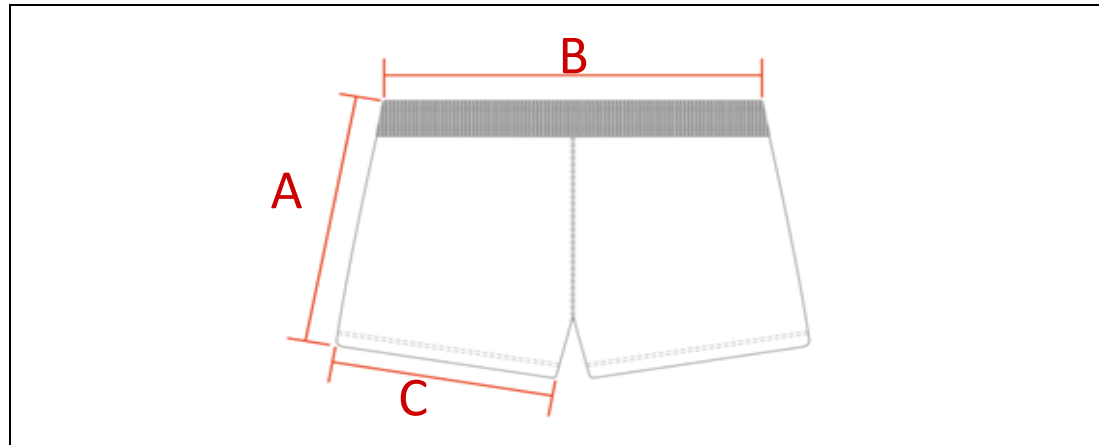

## RUGBY SHORTS

<b>Adult Size</b> (Unit: CM)		<b>2XS</b>	<b>XS</b>	<b>S</b>	<b>M</b>	<b>L</b>	<b>XL</b>	<b>2XL</b>	<b>3XL</b>
<b>Outside Length</b>	<b>A</b>	32	33	34.5	35.5	37	38	39.5	40.5
<b>1/2 Waist(Relaxed)</b>	<b>B</b>	32	33	34	35	36	37	38	39
<b>Leg Opening 1/2</b>	<b>C</b>	28.5	30	31	32.5	33.5	35	36	37.5

<b>Kids Size</b> (Unit: CM)		<b>Y4XS</b>	<b>Y3XS</b>	<b>Y2XS</b>	<b>YXS</b>	<b>YS</b>	<b>YM</b>	<b>YL</b>
<b>Outside Length</b>	<b>A</b>	24	25.5	26.5	28	29	30.5	32
<b>1/2 Waist(Relaxed)</b>	<b>B</b>	21.5	23	24	25.5	26.5	28	29
<b>Leg Opening 1/2</b>	<b>C</b>	20.5	21.5	23	24	25.5	26.5	28